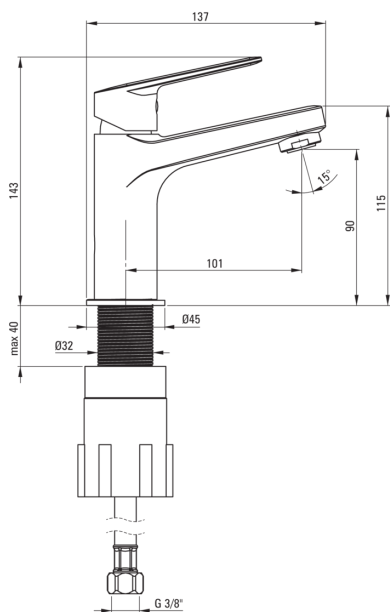

JASMIN

Baterie pentru chiuvetă

deante

Codul produsului: BGJ_N20M

Culoarea: nero

Baterie

Finisaj	nero
Tipul bateriei	baterie, un mâner
Metoda de instalare	de sine stătător
Grupa acustică [db]	II (20 < x ≤ 30)

Baterie cartuş

Dimensiunea cartuşului ceramic	25 mm
--------------------------------	-------

Pipe

Tipul pipei	fix
Raza de acţiune a pipei bateriei [mm]	101
Material	alamă

Aeratoare

Tipul aeratorului	silicon, pivotant
Dimensiunea aeratorului	M24

Furtunuri de racordare

Lungimea [mm]	450
Filet de instalare	3/8"
Filet de conexiune	M8

Caracteristici:

- Corpul bateriei este fabricat din alamă de cea mai bună calitate.
- Baterie este dotată cu aerator.
- Aeratorul mobil permite direcţionarea jetului de apă.
- Aerator din silicon pentru eliminarea uşoare a calcarului
- Manşonul de instalare uşurează instalarea bateriei.
- Furtunuri de racordare de 45 cm incluse
- Înveliş Nero inovator, rezistent şi uşor de curăţat
- Agent de curăţare special, sigur pentru suprafeţele curăţate
- Doar cele mai bune materiale, a căror calitate a fost certificată prin teste de laborator